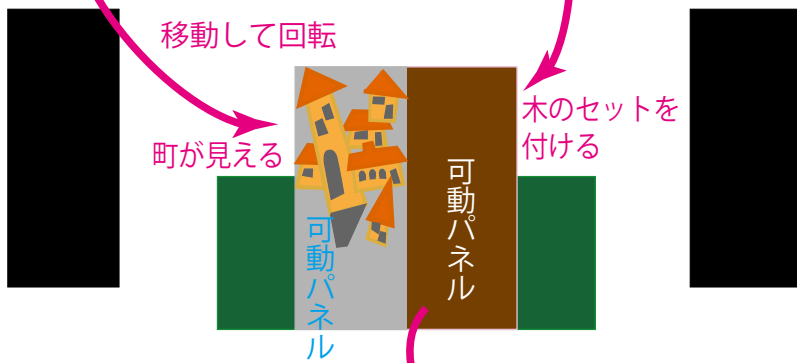

人形劇団ぐるーぷ・あ 「魔法のホウキ」

① オープニング

② おばあさんの家

③ 町への道

← 閉じたパネルの前を
カスペルが町へ向かう。
(出づかい)
この間にセット転換をする。

④ 町の大通り

⑤ エンディング