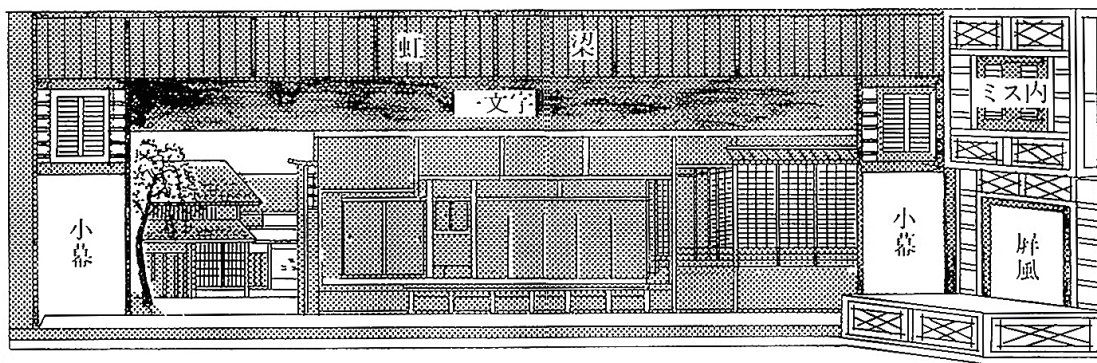

囃子部屋

6尺 (1.8m)

カガミ

背景

ノレン

格子

オトシ

本手摺

上手附
屋体

掛障子

掛障子

見切り

柳立木

小幕

舟底

小幕

二の手摺

一の手摺

出語り
大夫床

内ミス階